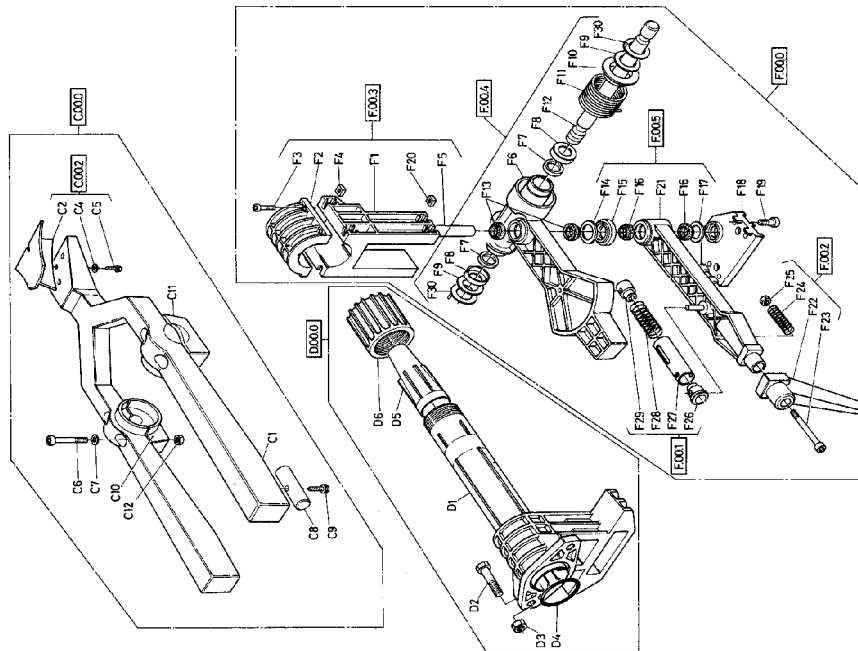

DESPIECE CAÑÓN KOMET TWIN MAX

Circular

Sectorial

Rudolf Diesel 1, Pol. Molino del Pilar - 50015 Zaragoza

Teléfono: 976 22 55 17* - Fax: 976 22 72 06

E-mail: traxco@traxco.es