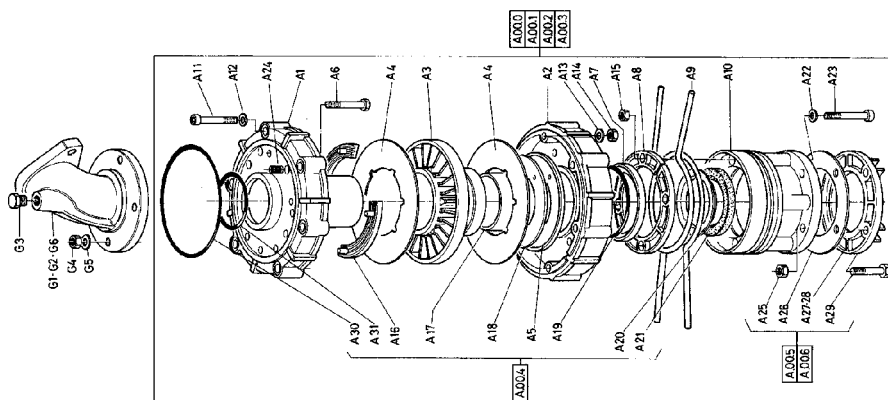

DESPIECE CAÑÓN KOMET TWIN MAX

Circular

Sectorial

Rudolf Diesel 1, Pol. Molino del Pilar - 50015 Zaragoza

Teléfono: 976 22 55 17* - Fax: 976 22 72 06

E-mail: traxco@traxco.es