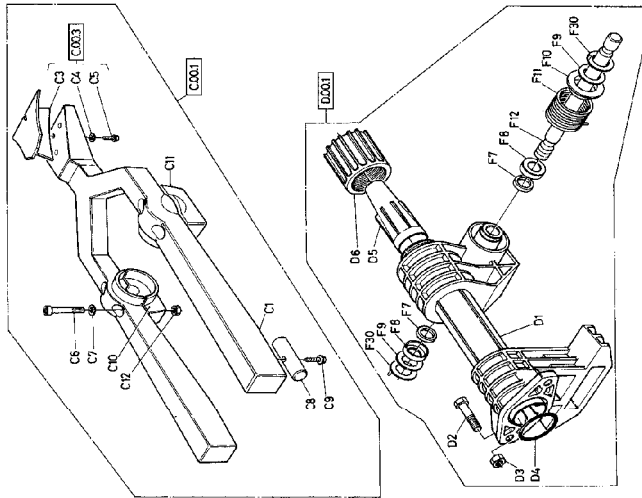

DESPIECE CAÑÓN KOMET TWIN MAX

Circular

Sectorial

Rudolf Diesel 1, Pol. Molino del Pilar - 50015 Zaragoza

Teléfono: 976 22 55 17* - Fax: 976 22 72 06

E-mail: traxco@traxco.es